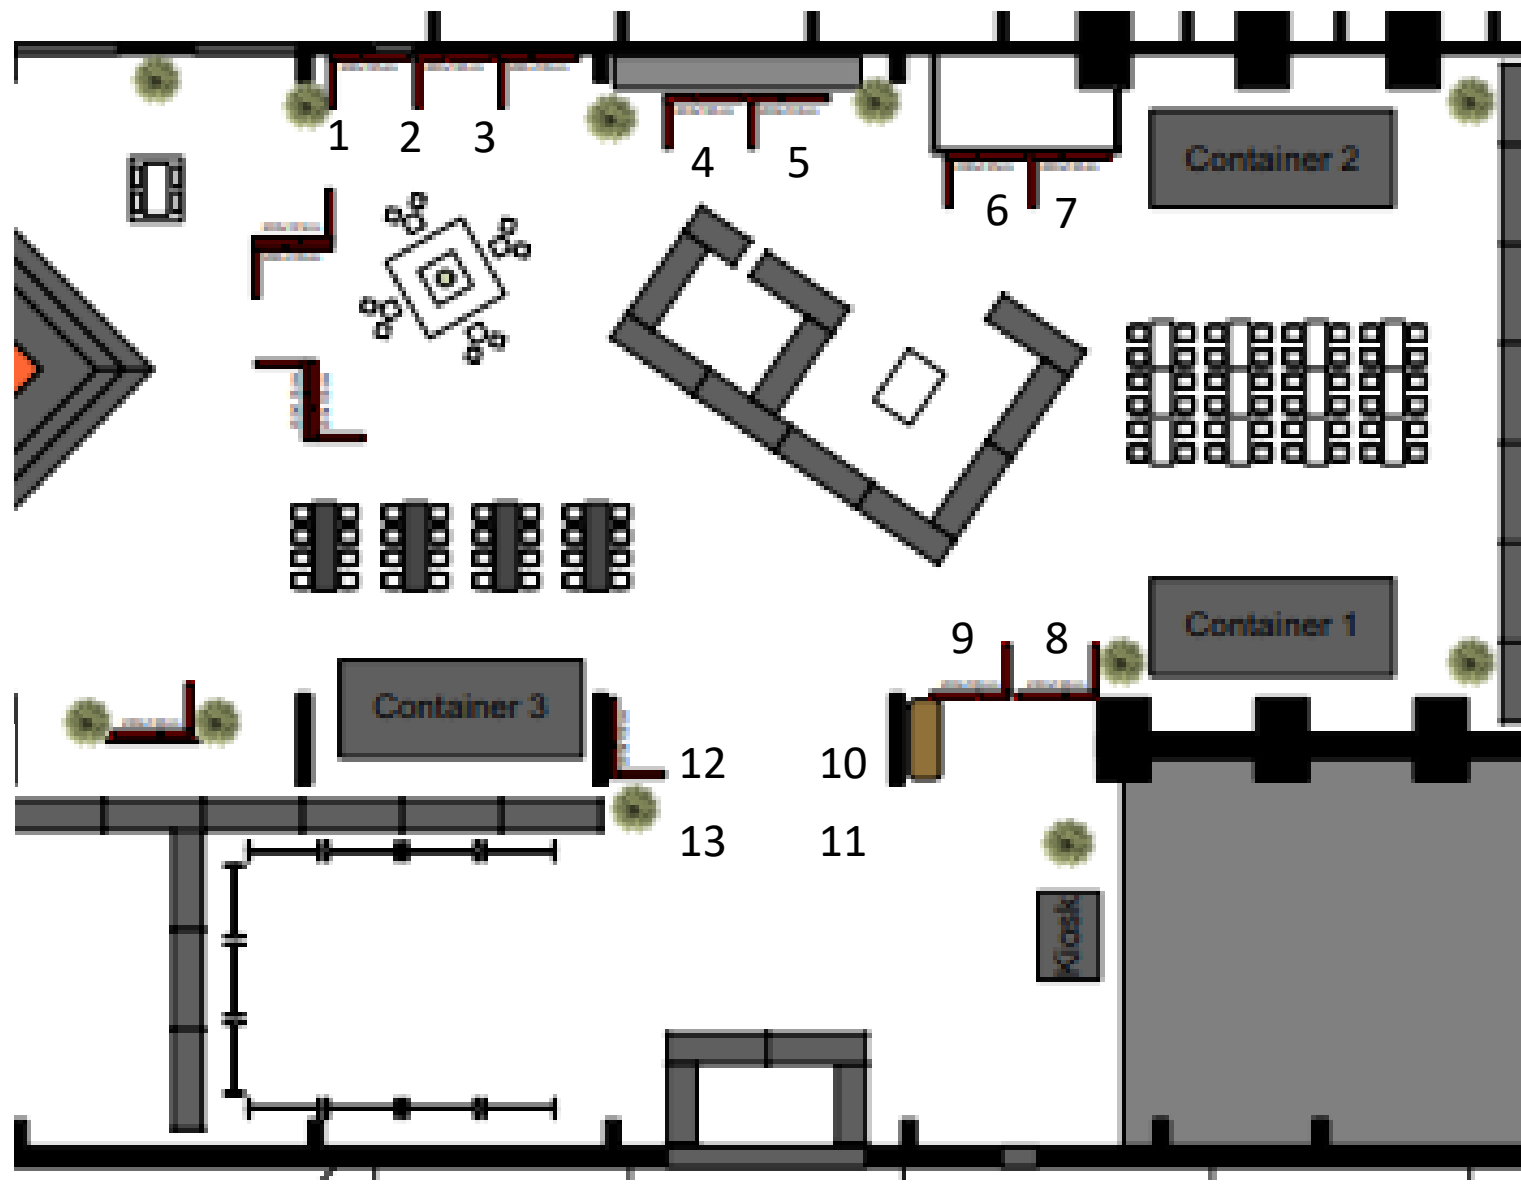

Market of Opportunities

Ausstellerliste

Zeitraum: 13:00 Uhr – 14:40 Uhr

With kind support of

Gefördert durch

BÖL
BUNDESLEHRZENTRUM
ÖKOLOGISCHER LANDBAU

Einblick in die Ökologiewirtschaft